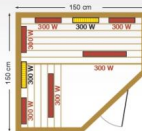

3SAU0057

SALOME

EQUIPMENT:

roof ventilation	Radio/MP3 with remote control
temperature sensor	Cup holder
Ionizer	Chromotherapy
Backrest	1 interior lighting 2 outdoor lights

- Πλάτος x βάθος x ύψος 150 x 150 x 190 cm
- Κατάλληλο για 3 άτομα
- Υλικό Καναδά Hemlock
- Κατανάλωση ισχύος 2,34 kW
- Αριθμός και τύπος θέρμανσης 6 κεραμικοί θερμαντήρες. 2 κεραμικά θερμαντικά σώματα με κόκκινο φως
- Δίκτυο τάσης 230/50 V / Hz
- Μέγιστη θερμοκρασία 60 ° C
- Εσωτερικός πίνακας ελέγχου
- Ραδιόφωνο / MP3 με τηλεχειριστήριο ναι-ναι
- Χρωματοθεραπεία Ναι
- Κάτοχος κυπέλλου ναι
- Εγγύηση 2 έτη

Πως παραδίδεται η σάουνα

Η σάουνα παραδίδεται στο επίπεδο του δρόμου σε 3-5 κουτιά σφιχτά συσκευασμένα σε μια μεγάλη παλέτα, για να διασφαλιστεί ότι ελαχιστοποιείται κάθε πιθανότητα ζημιάς στο φορτίο. Πριν αποδεχτείτε και υπογράψετε για παράδοση, επιθεωρήστε προσεκτικά την παλέτα για τυχόν ζημιές. Εάν υπάρχουν εμφανείς ζημιές, σημειώστε τις στο δελτίο παράδοσης, υπογράψτε το από τον οδηγό και τραβήξτε μερικές φωτογραφίες. Στη συνέχεια, επικοινωνήστε αμέσως μαζί μας. Αν επιθυμείτε παράδοση σε όροφο αντί για το επίπεδο του δρόμου, μπορείτε να συνεννοηθείτε με την μεταφορική που θα κάνει την τελική παράδοση στο χώρο σας (Μεταφορική ΟΡΦΕΑΣ ΒΕΪΝΟΓΛΟΥ, <https://www.beinoglou.gr/>, τηλ 2109466100, ενδεικτικό επιπλέον κόστος 70-150€ ανάλογα με το βάρος και αν η παράδοση θα γίνει με τα χέρια από τις σκάλες ή σε με ασανσέρ ή με γερανό).

Πως συναρμολογείται η σάουνα

Η συναρμολόγηση της σάουνας απαιτεί 2 άτομα και διαρκεί 1-4 ώρες ανάλογα με το μοντέλο. Δεν απαιτούν ειδικά εργαλεία, παρά μόνο ένα κατσαβίδι. Μπορείτε να συνδέσετε την σάουνα σας απευθείας στην πρίζα. Ελέγξτε πρώτα ότι η ασφάλεια που αντιστοιχεί στην πρίζα που θα συνδέσετε μπορεί να καλύψει την κατανάλωση της σάουνας της ή/και με άλλες συσκευές μόνη. Η κάθε ασφάλεια στον πίνακα έχει μια ένδειξη έντασης ρεύματος σε Ampere. Πολλαπλασιάζοντας με την τάση του δικτύου (230 Volt) βρίσκουμε τη μέγιστη ισχύ (Watt) των συσκευών που μπορεί να εξυπηρετήσει τη συγκεκριμένη ασφάλεια. Προτείνουμε να μην υπερβαίνετε το 80% της μέγιστης ισχύος για να αποφύγετε προβλήματα δυσλειτουργίας. Για παράδειγμα, σε μια ασφάλεια 16A μπορείτε να συνδέσετε ηλεκτρικές συσκευές που καταναλώνουν μέχρι 80%*16A*230Volt=2944Watt. Οι σάουνες που διαθέτουν μόνο βύσμα τροφοδοσίας τύπου F (σούκο). Για την Κύπρο, που οι πρίζες είναι τύπου G, θα πρέπει να αλλάξει το βύσμα από ηλεκτρολόγο ή να χρησιμοποιήσετε κάποιον αντάπτορα.

[Κατεβάστε τις αναλυτικές οδηγίες συναρμολόγησης εδώ.](#)

Αν χρειάζεστε συνεργείο για την συναρμολόγηση της σάουνας επικοινωνήστε μαζί μας. Δείτε και συχνές ερωτήσεις για τις υπέρυθρες σάουνες στο πάνω μέρος της σελίδας.